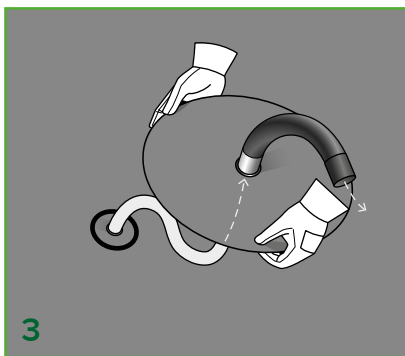

# Kabeleindeckung Ø50 mit bituminöser, erster Schicht

## Kabeldurchführung Ø50 mit bituminöser, erster Schicht für Flachdächer und geneigte Dächer mit Bitumenmembran

■ = UV-beständige, erste Bitumenschicht