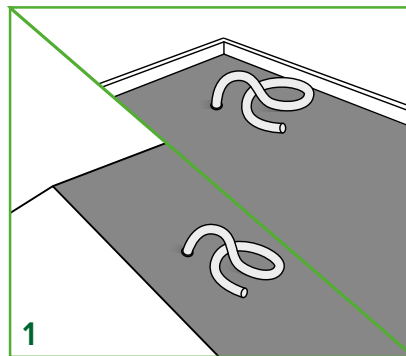

# Kabeleindeckung Ø50 mit bituminöser, erster Schicht

## MONTAGEANLEITUNG

- für Flachdächer und geneigte Dächer  
mit Bitumenmembran

## Kabeldurchführung Ø50 mit bituminöser, erster Schicht für Flachdächer und geneigte Dächer mit Bitumenmembran

■ = UV-beständige, erste Bitumenschicht