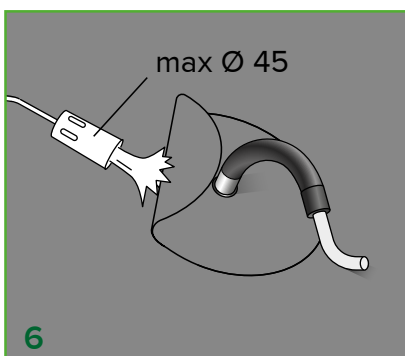

# Kabeleindeckung Ø50 mit bituminöser, erster Schicht

## Kabeldurchführung Ø50 mit bituminöser, erster Schicht für Flachdächer und geneigte Dächer mit Bitumenmembran

■ = UV-beständige, erste Bitumenschicht