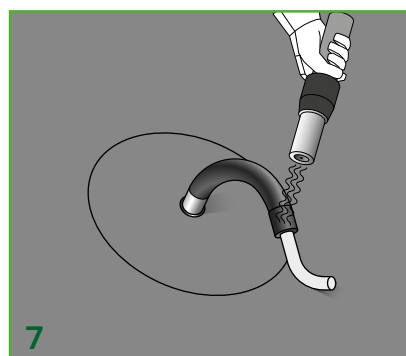

# Kabeleindeckung Ø50 mit bituminöser, erster Schicht

## MONTAGEANLEITUNG

- für Flachdächer und geneigte Dächer  
mit Bitumenmembran

## Kabeldurchführung Ø50 mit bituminöser, erster Schicht für Flachdächer und geneigte Dächer mit Bitumenmembran

■ = UV-beständige, erste Bitumenschicht