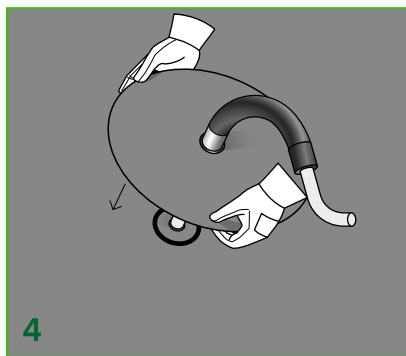

# Kabeleindeckung Ø50 mit bituminöser, erster Schicht

## Kabeldurchführung Ø50 mit bituminöser, erster Schicht für Flachdächer und geneigte Dächer mit Bitumenmembran

■ = UV-beständige, erste Bitumenschicht