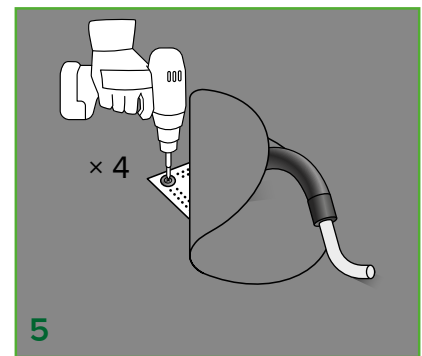

# Kabeleindeckung Ø50 mit bituminöser, erster Schicht

## Kabeldurchführung Ø50 mit bituminöser, erster Schicht für Flachdächer und geneigte Dächer mit Bitumenmembran

■ = UV-beständige, erste Bitumenschicht