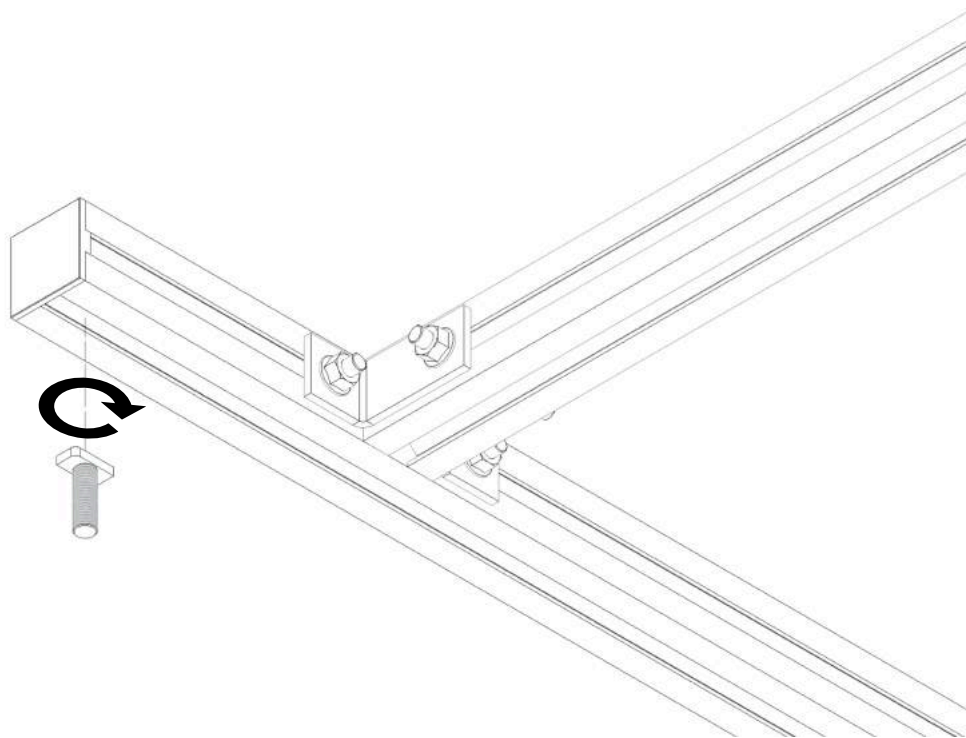

ROOFSOLUTIONS - *Montagerahmen für Wärmepumpen / mounting frame for heat pumps*
Montageanleitung / Installation manual

2. Montage Tragrahmen

2.1

2.2

2.3

2.4

2.5

2.6

2.7

2.8

2.9

2.10

2.11

3. Tragrahmen auf Dachkonsolen verschrauben

3.1

3.2