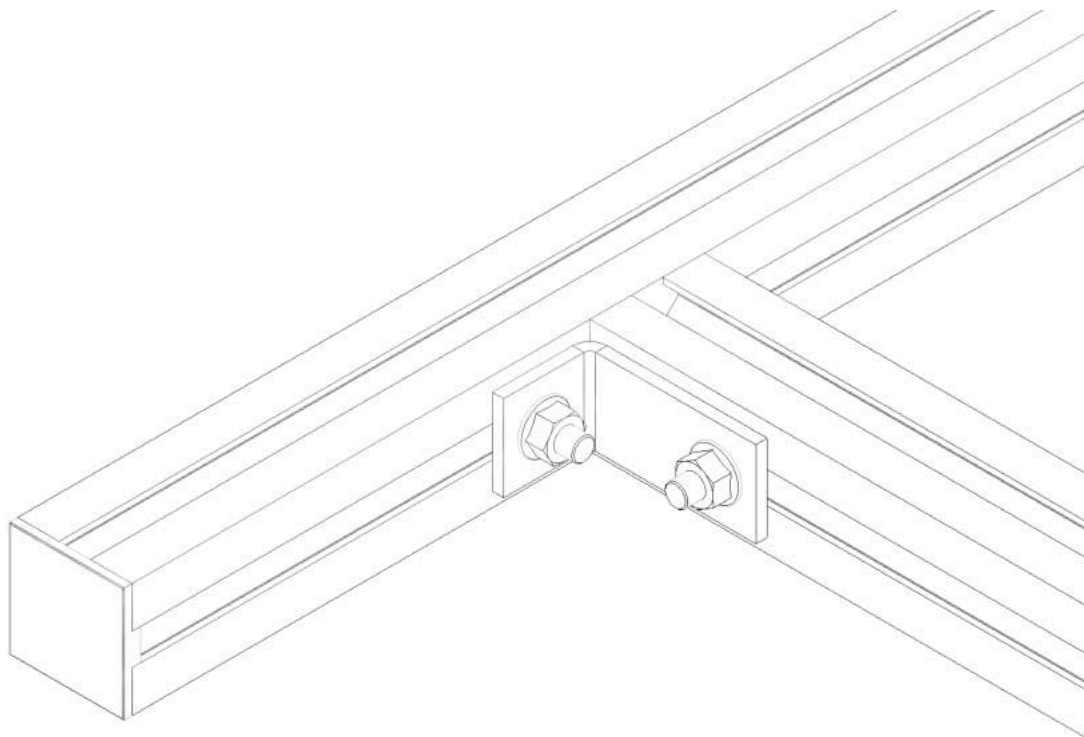

ROOFSOLUTIONS - *Montagerahmen für Wärmepumpen / mounting frame for heat pumps*
Montageanleitung / Installation manual

2. Montage Tragrahmen

2.1

2.2

2.3

2.4

2.5

2.6

2.7

2.8

2.9

2.10

2.11

3. Tragrahmen auf Dachkonsolen verschrauben

3.1

3.2