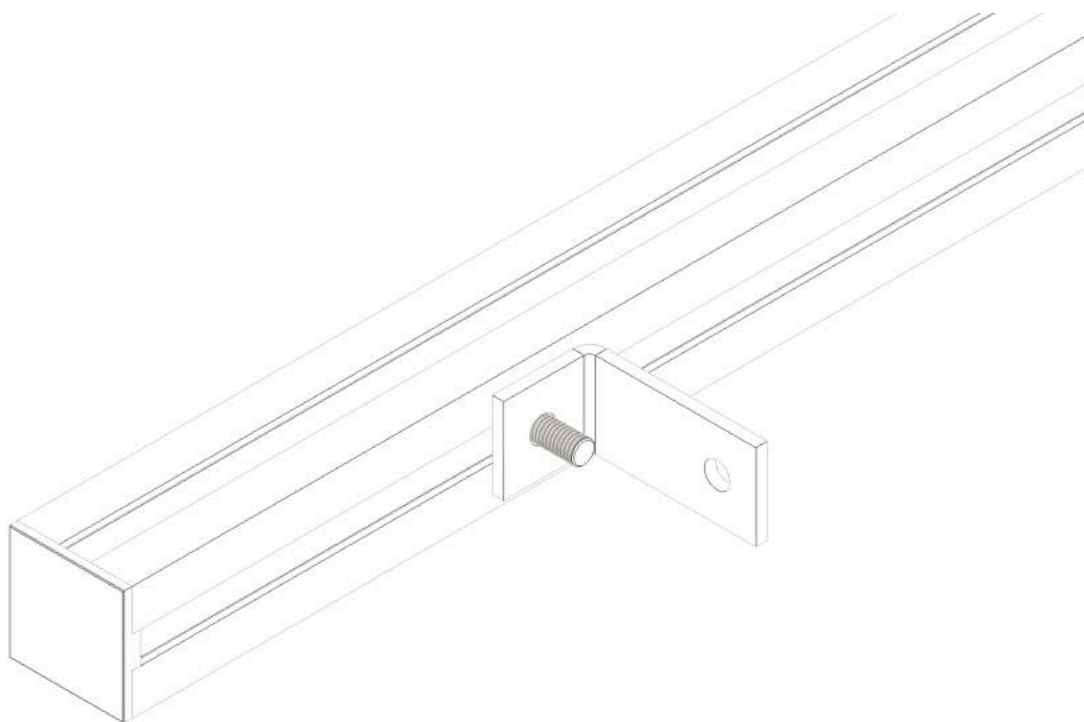

ROOFSOLUTIONS - *Montagerahmen für Wärmepumpen / mounting frame for heat pumps*
Montageanleitung / Installation manual

2. Montage Tragrahmen

2.1

2.2

2.3

2.4

2.5

2.6

2.7

2.8

2.9

2.10

2.11

3. Tragrahmen auf Dachkonsolen verschrauben

3.1

3.2