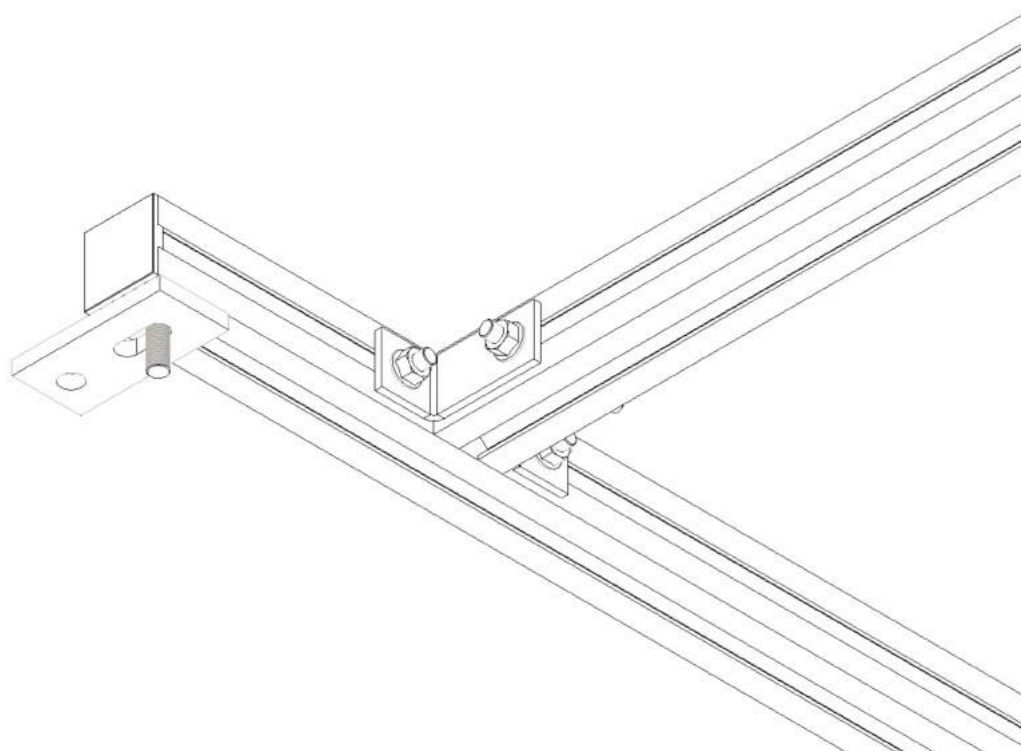

ROOFSOLUTIONS - *Montagerahmen für Wärmepumpen / mounting frame for heat pumps*
Montageanleitung / Installation manual

2. Montage Tragrahmen

2.1

2.2

2.3

2.4

2.5

2.6

2.7

2.8

2.9

2.10

2.11

3. Tragrahmen auf Dachkonsolen verschrauben

3.1

3.2