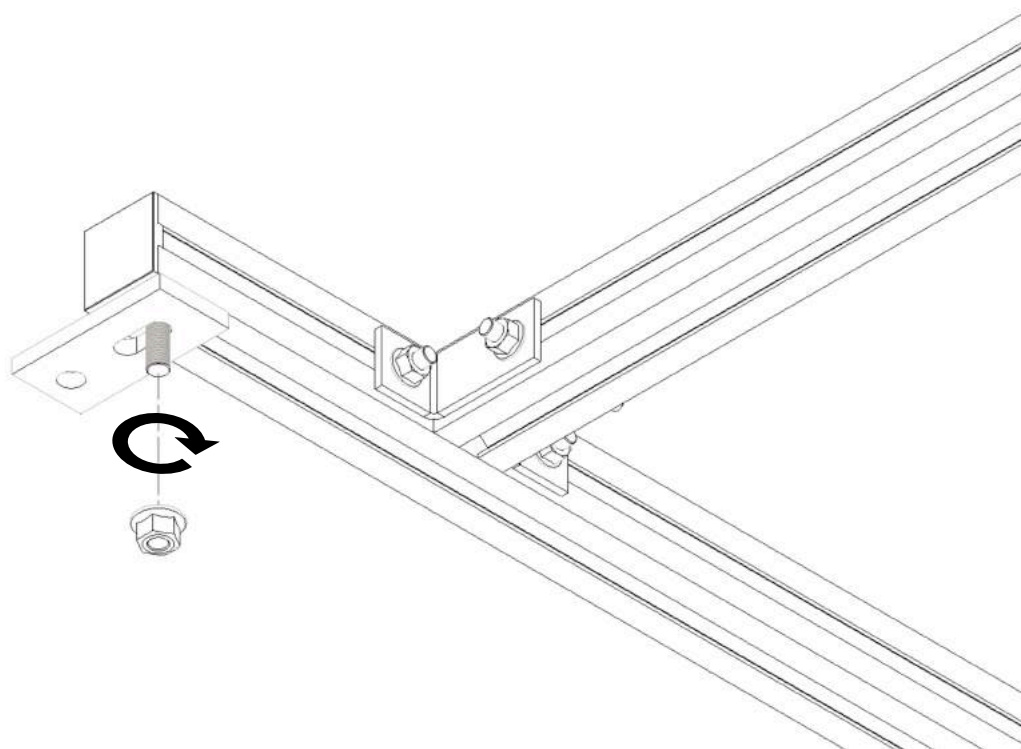

ROOFSOLUTIONS - *Montagerahmen für Wärmepumpen / mounting frame for heat pumps*
Montageanleitung / Installation manual

2. Montage Tragrahmen

2.1

2.2

2.3

2.4

2.5

2.6

2.7

2.8

2.9

2.10

2.11

3. Tragrahmen auf Dachkonsolen verschrauben

3.1

3.2